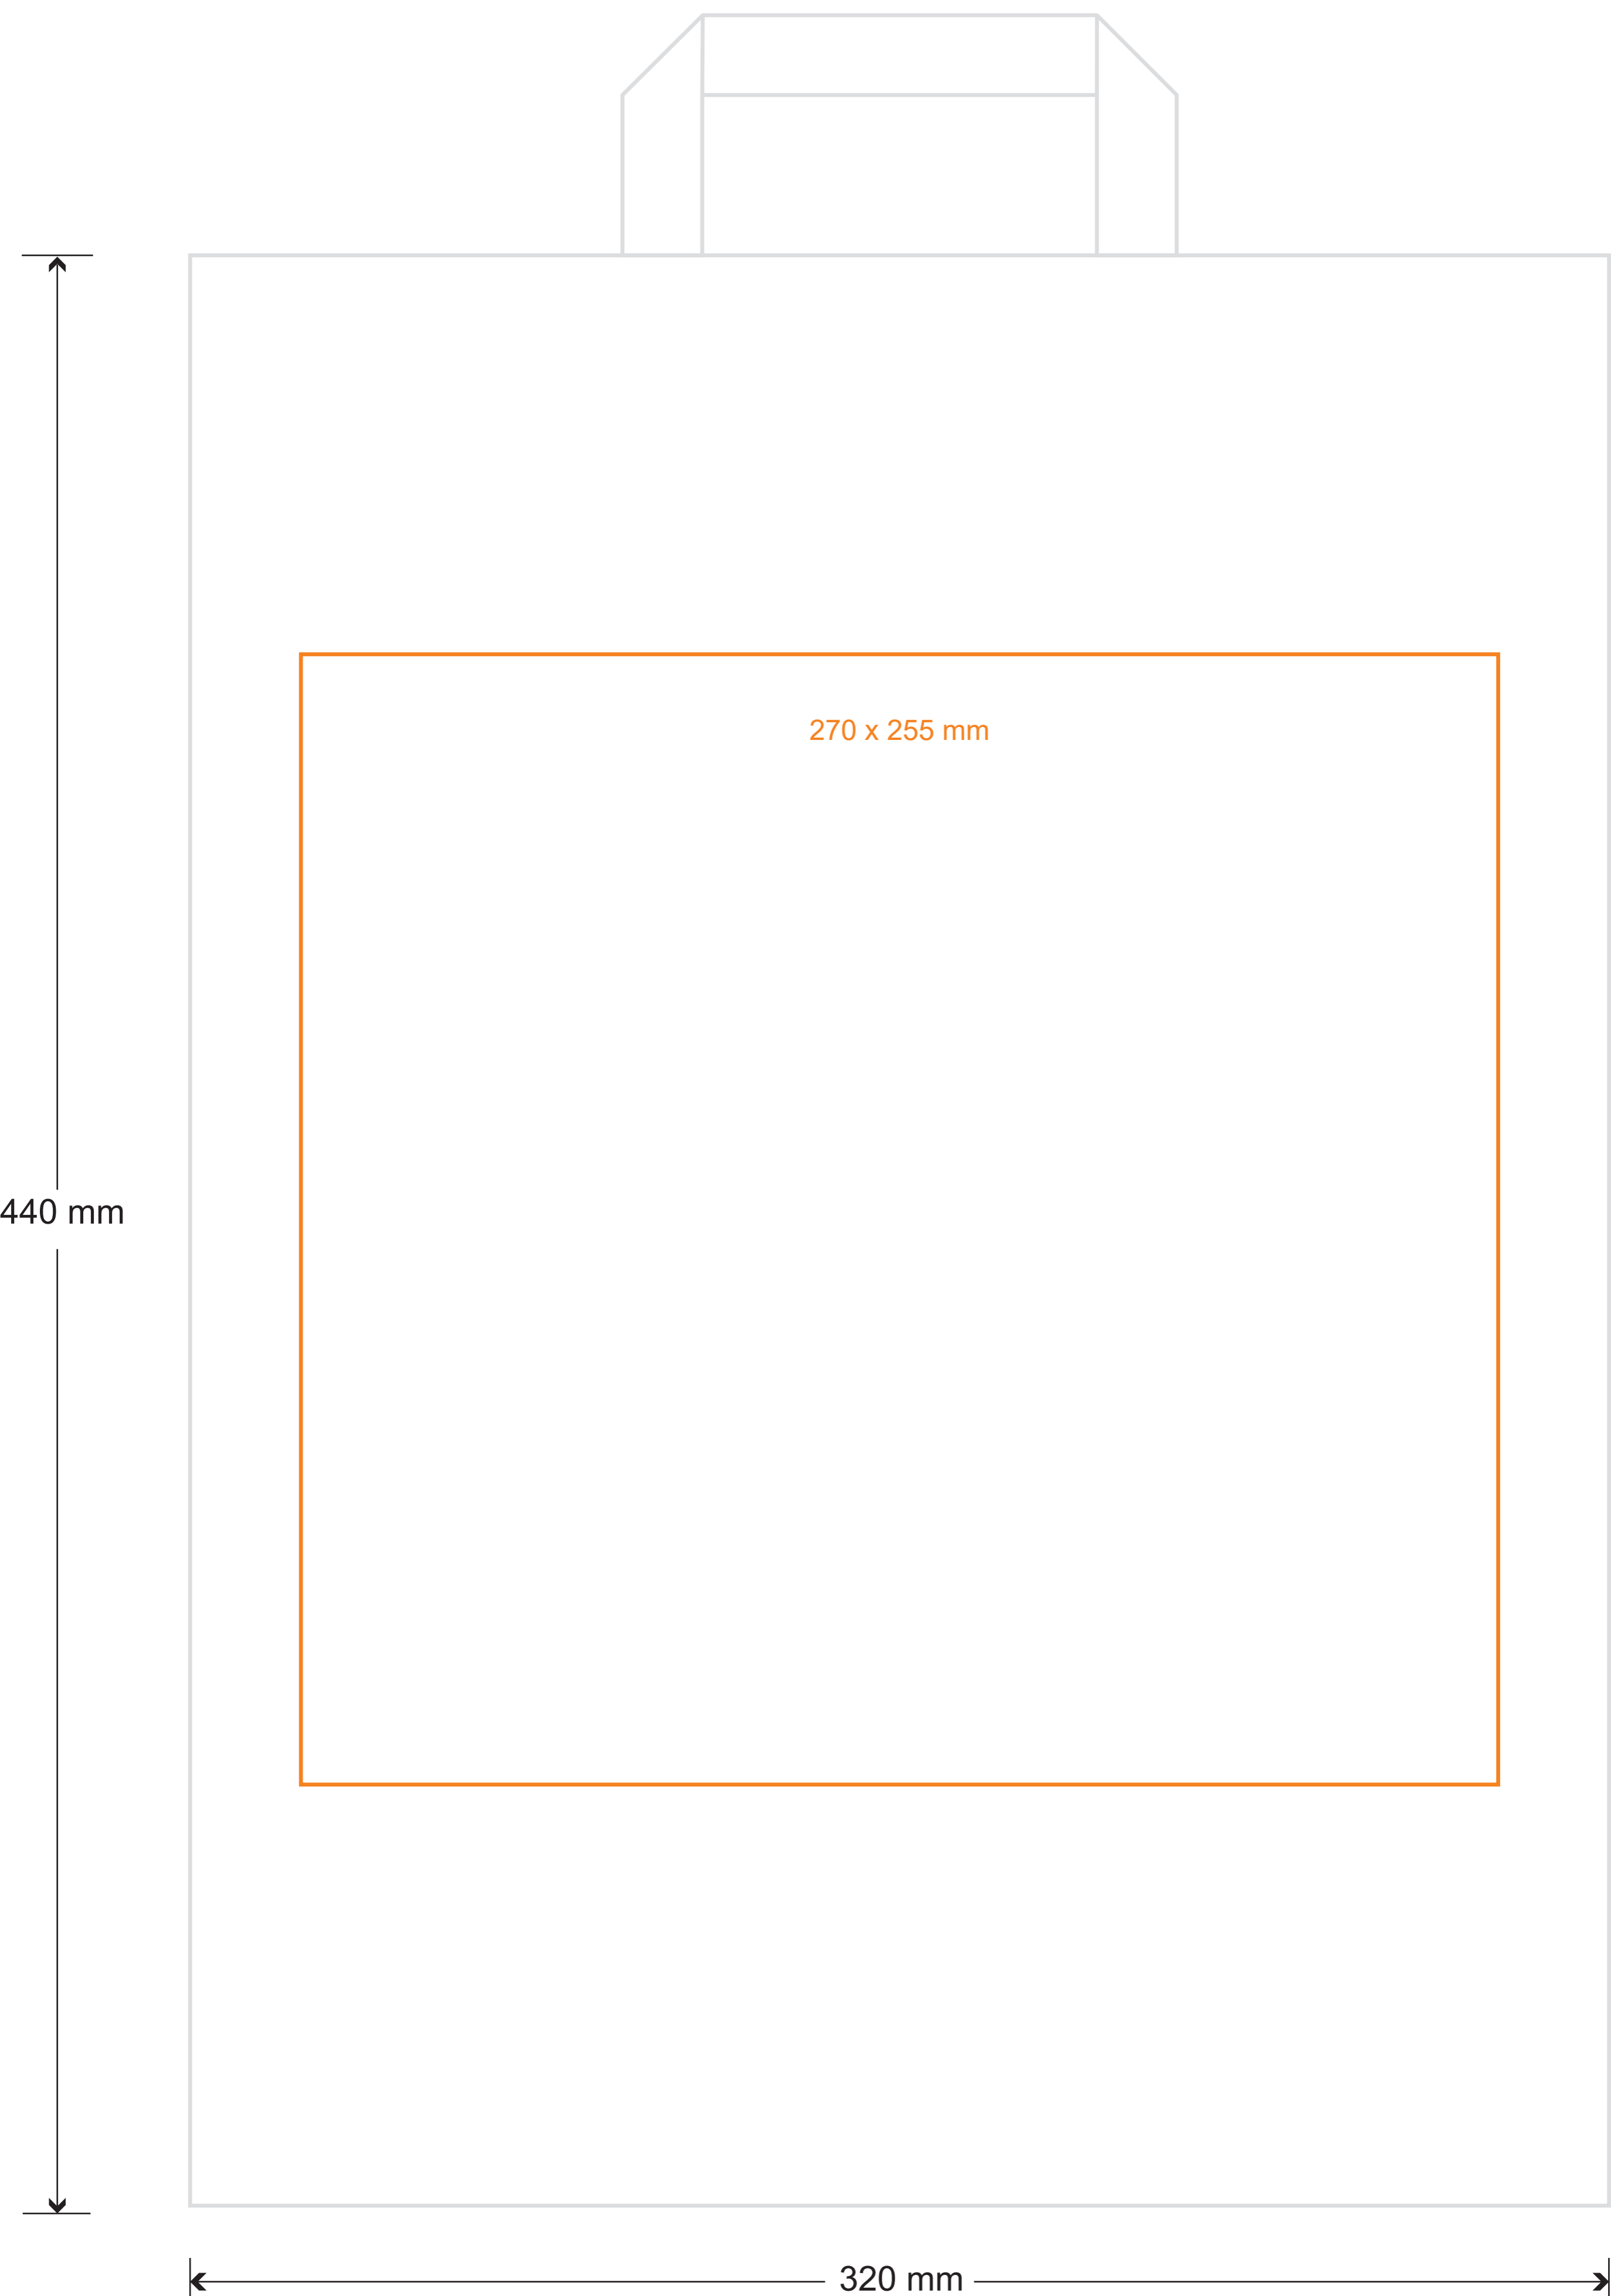

Papieren Tas Budget 32 x 44 cm

Bedrukbaar gebied, tevens het aan te leveren formaat (270 x 225 mm).

Aanleverspecificaties

- Zorg ervoor dat je bestanden gevectoriseerd zijn (.pdf). Gebruik geen pixel afbeeldingen.
- Teksten moeten omgezet zijn naar lettercontouren.
- Opmaak mag niet uit meerdere overlappende lagen bestaan.
- Plaats uw ontwerp binnen het bedrukbaar gebied.

Let op:

- Heb je gekozen voor dubbelzijdige bedrukking, lever dan één PDF aan met 2 pagina's: 1x voorzijde, 1x achterzijde.
- Verwijder alle hulplijnen, maten en teksten nadat je ontwerp is geplaatst en zorg dat het bestand ingesteld staat op de maat van het bedrukbaar gebied met alleen jouw ontwerp.